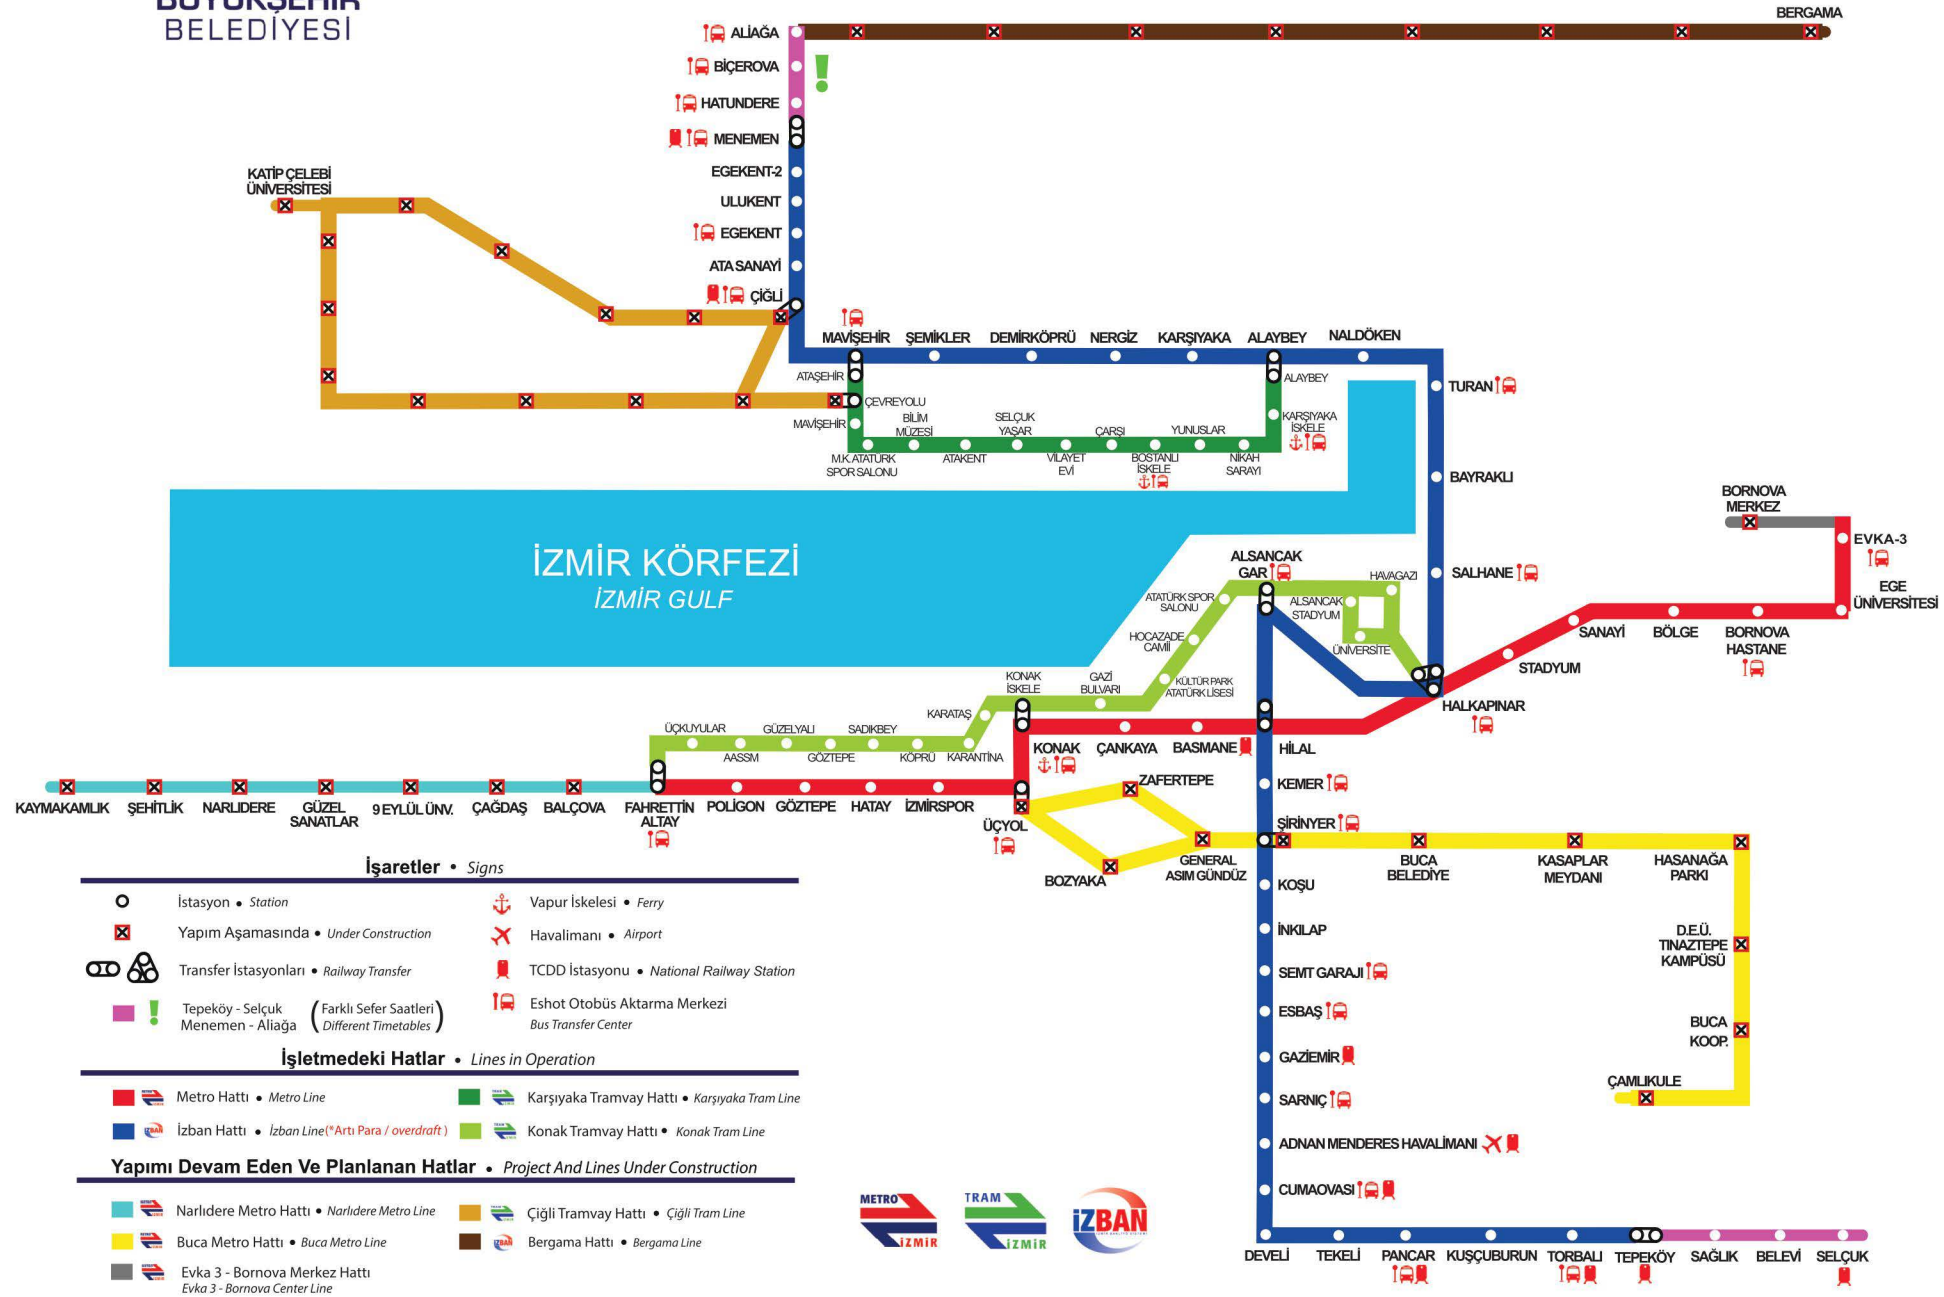

# İZMİR BÜYÜKŞEHİR BELEDİYESİ RAYLI SİSTEM AĞ HARİTASI

## İZMİR METROPOLITAN MUNICIPALITY RAILWAY NETWORK MAP

\*Artı Para / overdraft: Gidilecek mesafeye göre farklı ücret tarifesi uygulanır. İlk binışte en uzak mesafe ücreti tahsil edilir, çıkış istasyonunda gidilen mesafeye bağlı ücret iadesi yapılır. Different fares apply based on trip distance. The fare required for the longest trip in your travel direction will be deducted from your card at entry. Unused portion of the fare deducted at entry will be refunded to your card at exit.